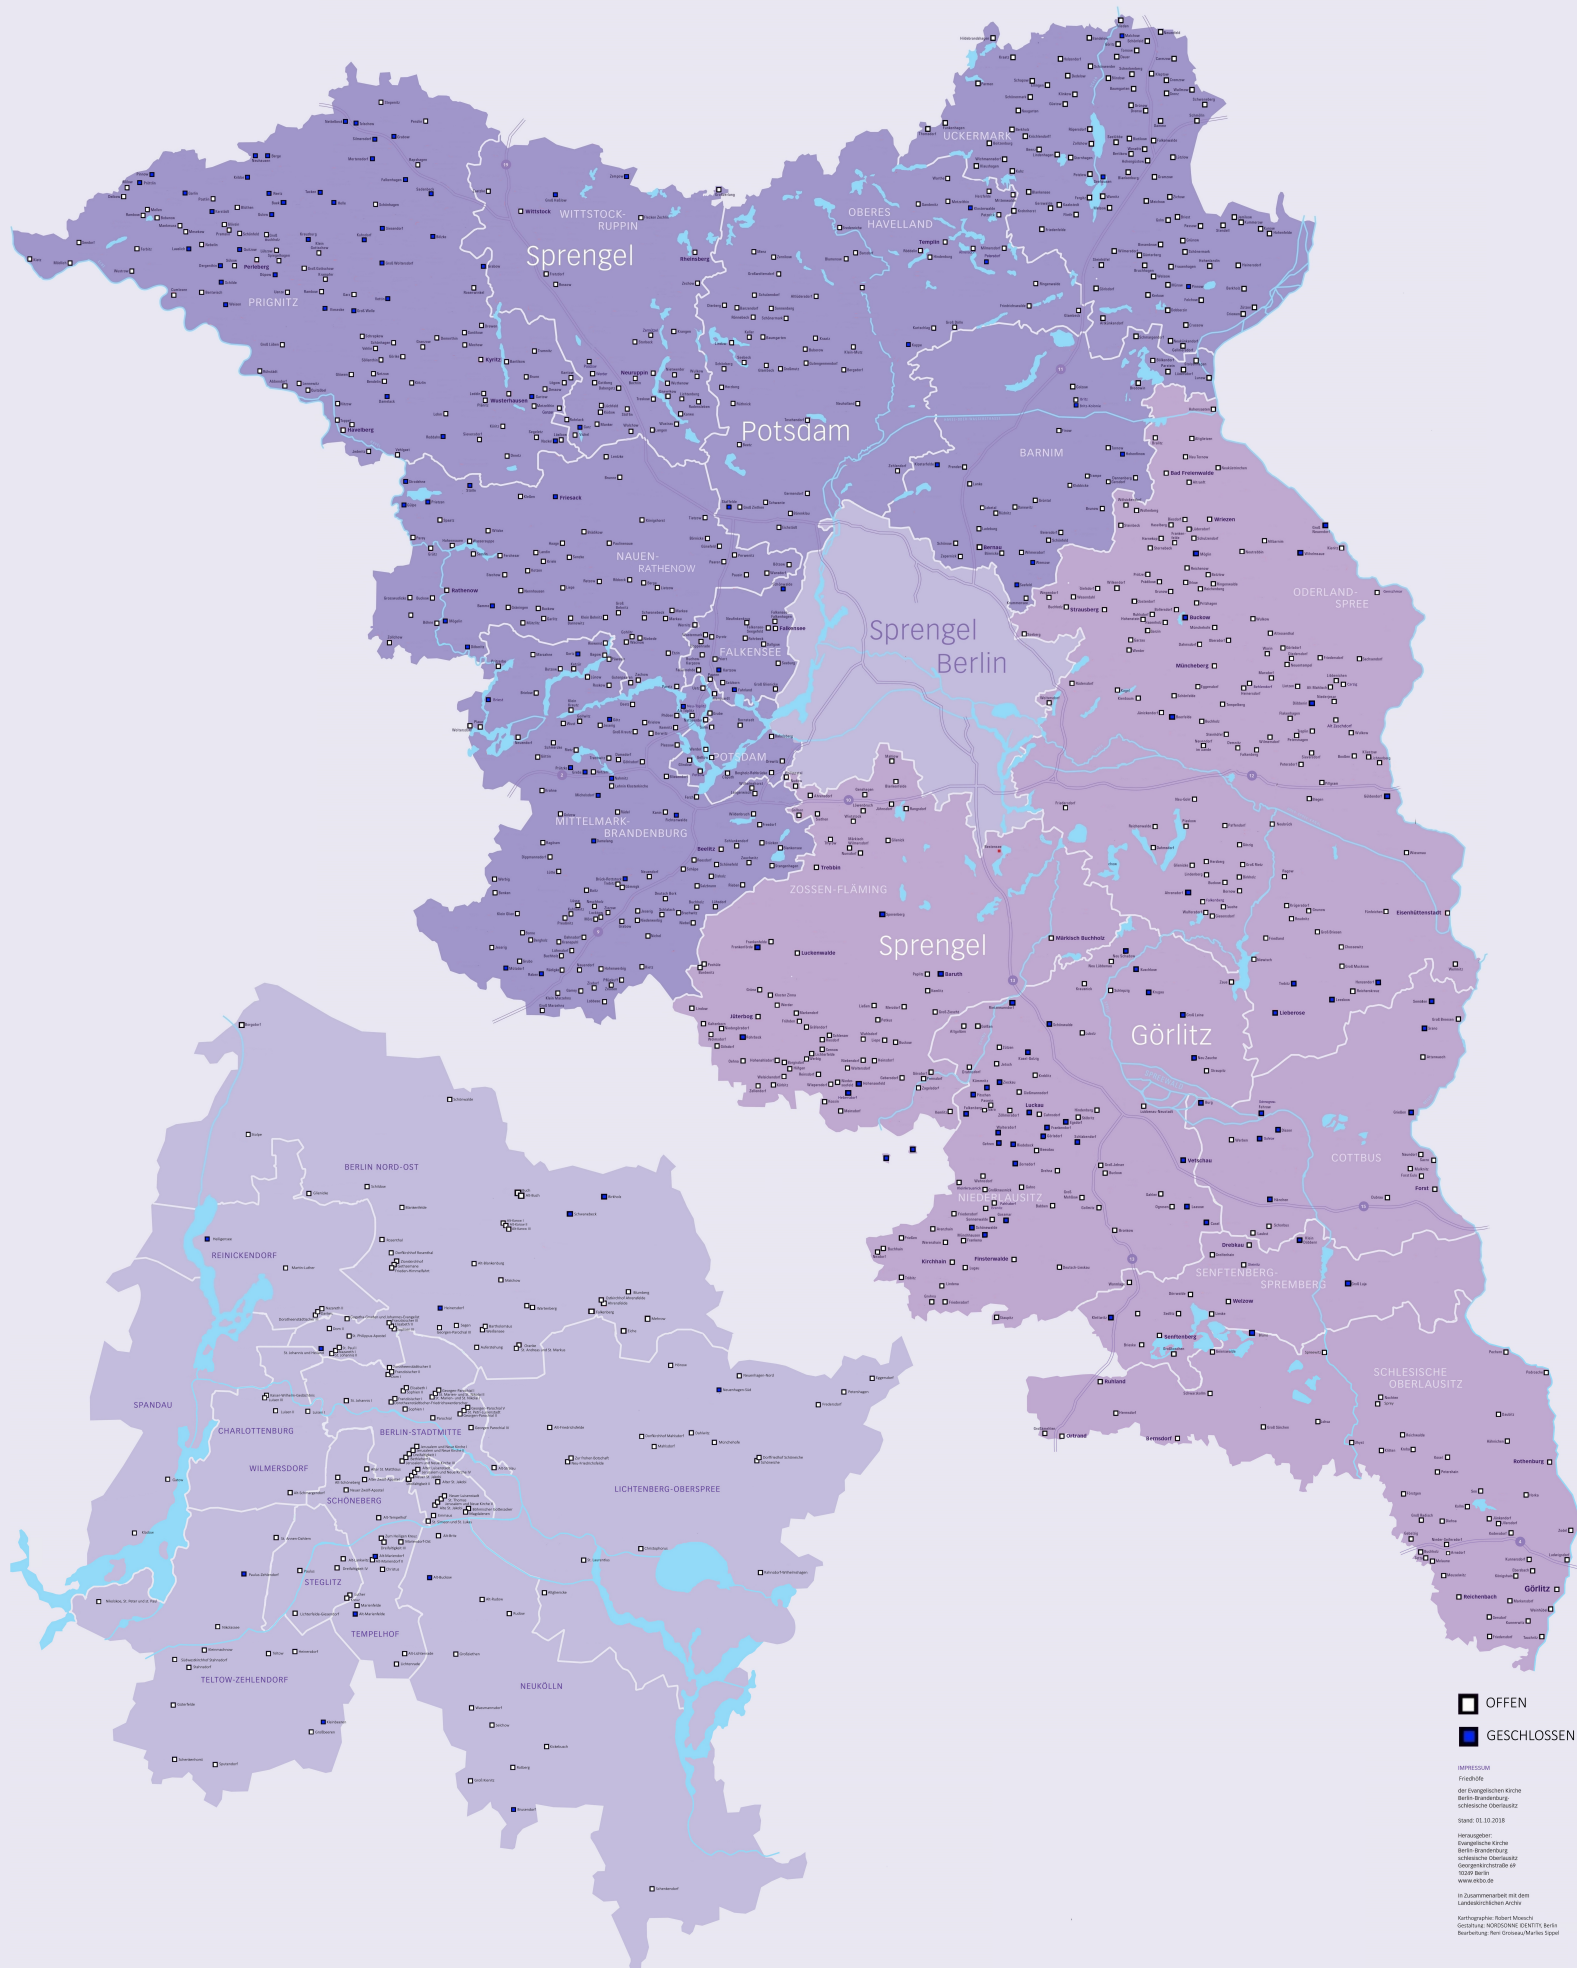

Friedhöfe der Evangelischen Kirche Berlin-Brandenburg-schlesische Oberlausitz